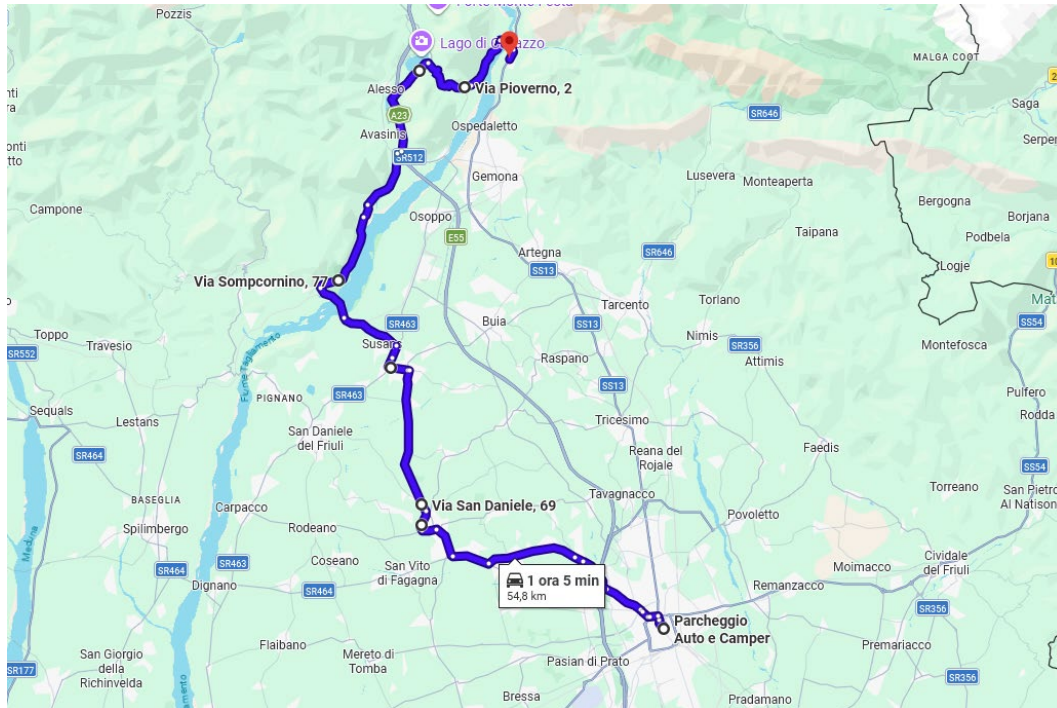

8° Motoraduno Nazionale “Città di Udine”

Escursione mototuristica a cura del Motoclub Morena di Udine

Sabato 20 giugno 2026

(partecipazione presunta: 150 / 200 motociclisti)

Partenza Udine > Venzone (Ud) > Udine

Comuni attraversati:

Udine

Tavagnacco (Ud)

Pagnacco (Ud)

Martignacco (Ud)

Fagagna (Ud)

Rive d'Arcano (Ud)

Majano (Ud)

Colloredo di Monte Albano (Ud)

Sosta a Venzone (Ud)

Planimetria

Udine > Venzone

<https://maps.app.goo.gl/NSmZRdSW7wWYeeyw8>

MOTOCLUB MORENA
FRIULI VENEZIA GIULIA

Venzone > Udine

<https://maps.app.goo.gl/PzHUix9zJgNcUPFp8>