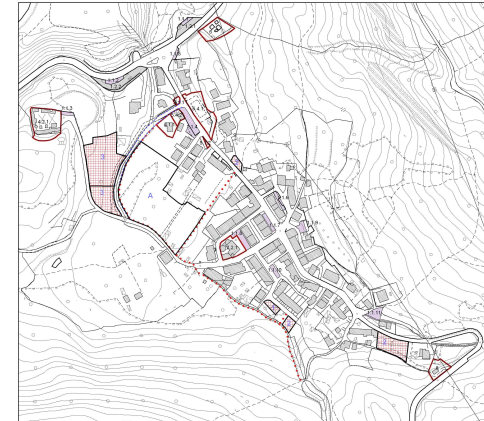

TAV-SF1

	Area per servizi e attrezzature collettive
	Area per servizi e attrezzature
	Area verde
	Area industriale
	Area di corso autostradale
1. VILLETTA e TRASPAGGI	
	Traspaggi
	Zone di verde verde pubblico
2. COLLE - Via Simeone e la collina	
	Manifattura artigianale - servizi - negoziati commerciali
	Edificio civile
	Centri storici e centri
	Edifici
	Edifici pubblici
	Religiosi
	Case delle famiglie
3. MONTANA	
	Edifici industriali
	Edifici residenziali
	Edifici pubblici
4. ACCIDENTATO e valle	
	Industria
	Case
5. Valle - In ogni caso gli agglomerati allungati	
	Zone di verde urbano
	Industria e servizi
	Zone di verde urbano
	Industria e servizi
6. Servizi tecnologici e di interesse pubblico	
	Impianti di depurazione
	Impianti energetici
	Impianti
	Centri pubblici
	Centri amministrativi/uffici
	Spazi di servizio
	Area verde di servizio

INTERNEPPO