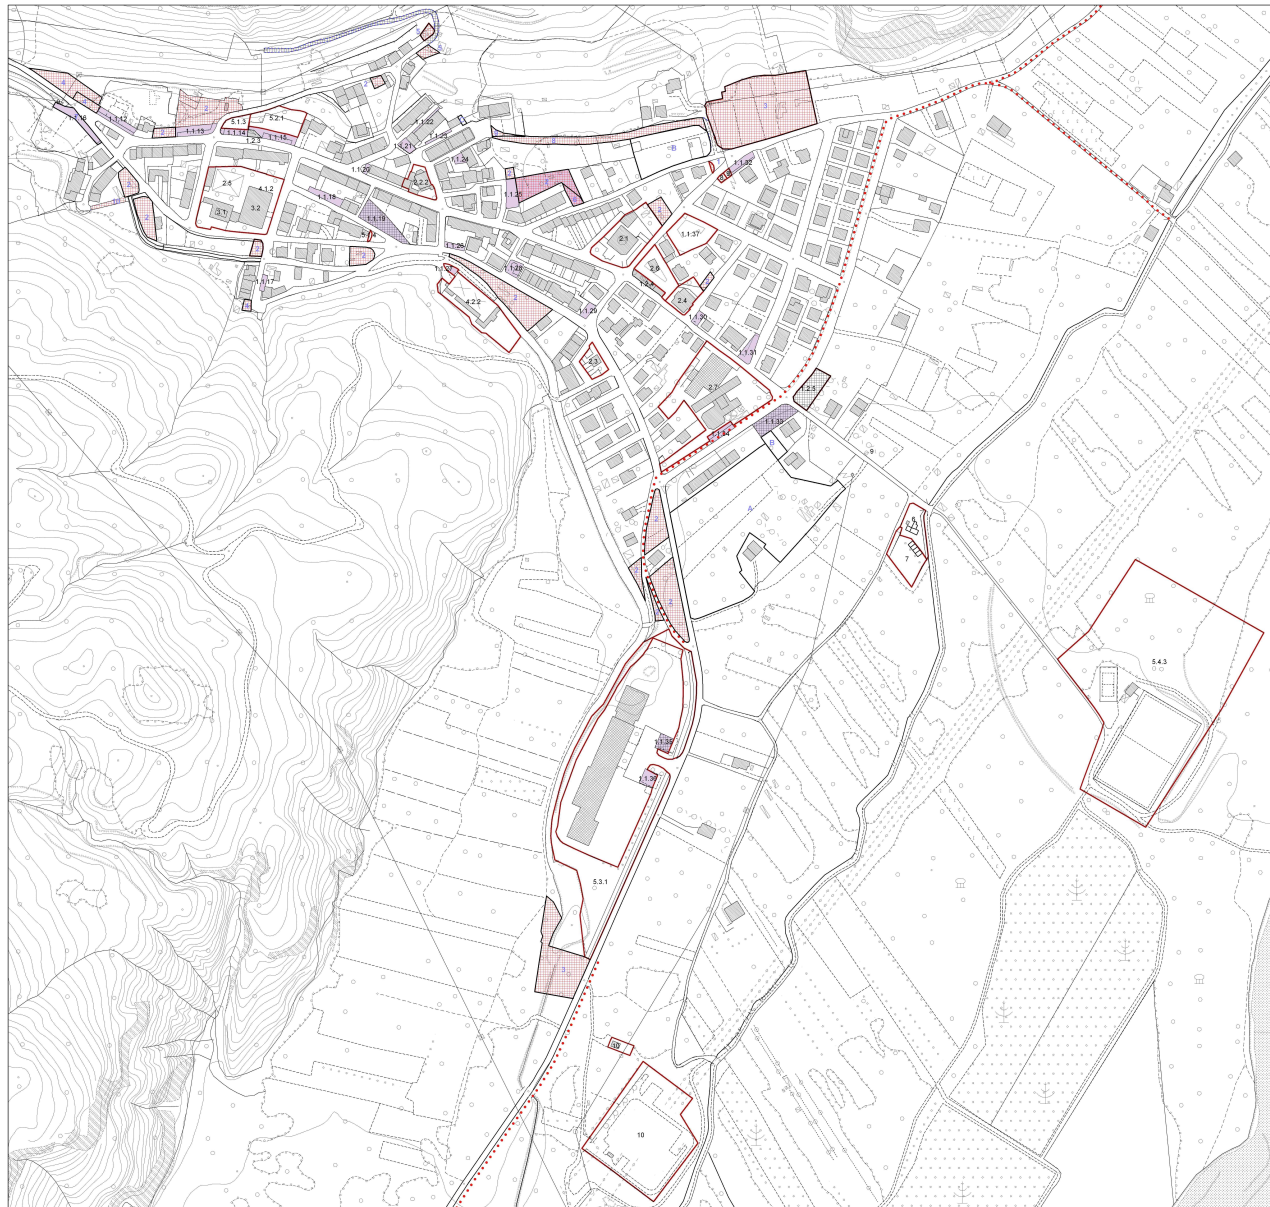

TAV-SF1

	Area per servizi e attrezzature collettive
	Area per servizi e attrezzature
	Area verde
	Area industriale
	Area di corso autostradale
1. VILLETTA e TRASPAGGI	
	Traspaggi
	Zone di verde verde pubblico
2. COLLE - Via Simeone e la collina	
	Manifattura artigianale - servizi - negoziati commerciali
	Edificio civile
	Centri storici e centri
	Edifici
	Edifici pubblici
	Religiosi
	Case delle famiglie
3. MONTANA	
	Edifici industriali
	Edifici residenziali
	Edifici pubblici
4. ACCIDENTATO e valle	
	Industria
	Case
5. Valle - In ogni caso gli agglomerati allungati	
	Zone di verde urbano
	Industria e servizi
	Zone di verde urbano
	Industria e servizi
6. Servizi tecnologici e di interesse pubblico	
	Impianti di depurazione
	Impianti energetici
	Impianti
	Centri pubblici
	Centri amministrativi/uffici
	Spazi di servizio
	Area verde di servizio

INTERNEPPO